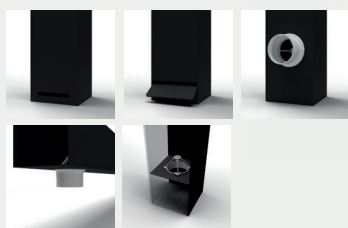

1 CONFIGURATION

SPÉCIFIQUE
+ 90 POSSIBILITÉS

2 EVACUATION

4 TOITURE

Option LED INTÉGRÉE

Doter votre pergola de LED encastrables, vous assure une ambiance chaleureuse et une utilisation nocturne.

Option STOTE MOTORISÉ