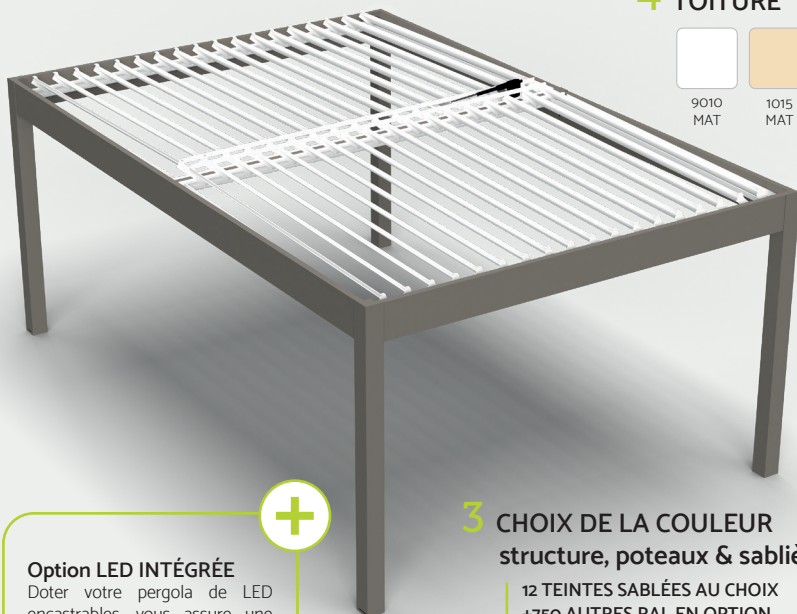

1 CONFIGURATION

SPÉCIFIQUE
+ 90 POSSIBILITÉS

2 EVACUATION

4 TOITURE

Option LED INTÉGRÉE

Doter votre pergola de LED encastrables, vous assure une ambiance chaleureuse et une utilisation nocturne.

Option STOTE MOTORISÉ

Option CLOISON FIXE ALU

3 CHOIX DE LA COULEUR
structure, poteaux & sablières

12 TEINTES SABLÉES AU CHOIX
+750 AUTRES RAL EN OPTION

7 DÉTAILS QUI FONT LA DIFFÉRENCE

1

Les poteaux sont fixés au sol par des sabots invisibles pour un rendu plus esthétique.

2

Toutes nos pergolas sont numérotées et possèdent une plaque d'immatriculation pour un meilleur suivi.

3

Fabrication d'une tôle de départ pour une avancée sur mesure au millimètre près.

4

Notre système possède une double pente, verticale et horizontale, pour éviter les eaux stagnantes.