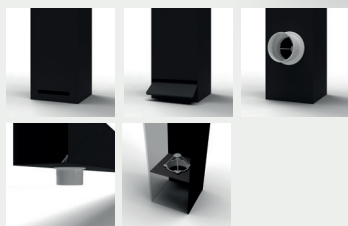

LA GAMME
ALULOGE

Abritera votre terrasse et/ou votre véhicule à prix malins. Design et fabriquée sur mesure, elle s'adapte aux lignes de votre maison.

1 CONFIGURATION

SPÉCIFIQUE
+ 90 POSSIBILITÉS

2 EVACUATION