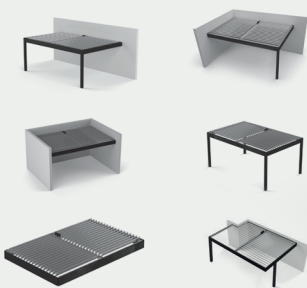

1 CONFIGURATION

SPÉCIFIQUE
+ 90 POSSIBILITÉS

2 EVACUATION

4 TOITURE

Option LED INTÉGRÉE

Doter votre pergola de LED encastrables, vous assure une ambiance chaleureuse et une utilisation nocturne.

Option STOTE MOTORISÉ