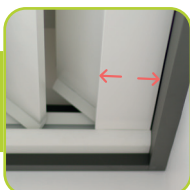

Option CLOISON FIXE ALU

3 CHOIX DE LA COULEUR
structure, poteaux & sablières

12 TEINTES SABLÉES AU CHOIX
+750 AUTRES RAL EN OPTION

7 DÉTAILS QUI FONT LA DIFFÉRENCE

1

Les poteaux sont fixés au sol par des sabots invisibles pour un rendu plus esthétique.

2

Toutes nos pergolas sont numérotées et possèdent une plaque d'immatriculation pour un meilleur suivi.

3

Fabrication d'une tôle de départ pour une avancée sur mesure au millimètre près.

4

Notre système possède une double pente, verticale et horizontale, pour éviter les eaux stagnantes.

5

Pour une résistance maximale, nos lames sont tenues par deux points, haut et bas.

6

Le jour de 25 mm couplé à l'embout de lame étudié, permettent d'éviter les fuites.

7

Cinq évacuations vous sont proposées pour s'adapter au mieux dans votre choix et votre configuration.