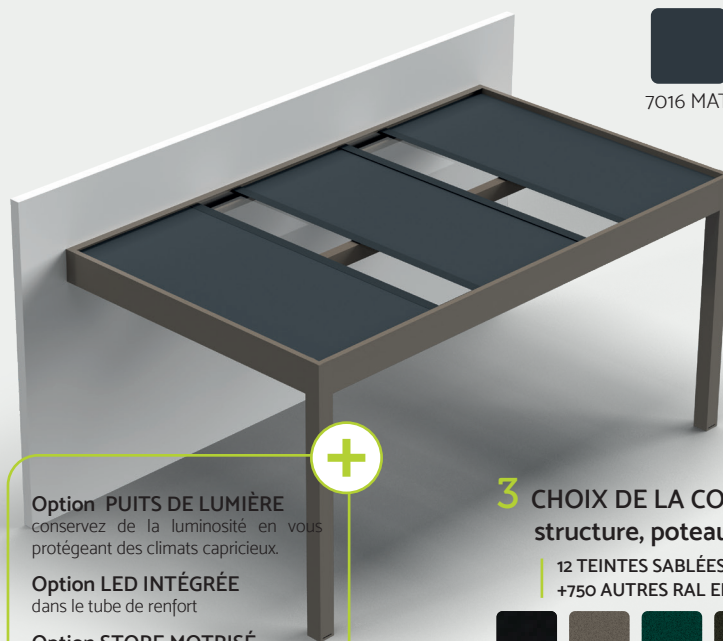

2

Toutes nos pergolas sont numérotées et possèdent une plaque d'immatriculation pour un meilleur suivi.

3

Fabrication d'une tôle de départ pour une avancée sur mesure au millimètre près.

4

Notre système possède une double pente, verticale et horizontale, pour éviter les eaux stagnantes.

5

Pour une résistance maximale, nos lames sont tenues par deux points, haut et bas.

6

Le jour de 25 mm couplé à l'embout de lame étudié, permettent d'éviter les fuites.

7

Cinq évacuations vous sont proposées pour s'adapter au mieux dans votre choix et votre configuration.

LA GAMME
ALULOGE

Abritera votre terrasse et/ou votre véhicule à prix malins. Design et fabriquée sur mesure, elle s'adapte aux lignes de votre maison.

1 CONFIGURATION

SPÉCIFIQUE
+ 90 POSSIBILITÉS

2 EVACUATION

4 TOITURE

Option Puits de lumière
conservez de la luminosité en vous protégeant des climats capricieux.

Option LED intégrée
dans le tube de renfort

Option Store motorisé

Option Cloison fixe alu

3 CHOIX DE LA COULEUR
structure, poteaux & sablières